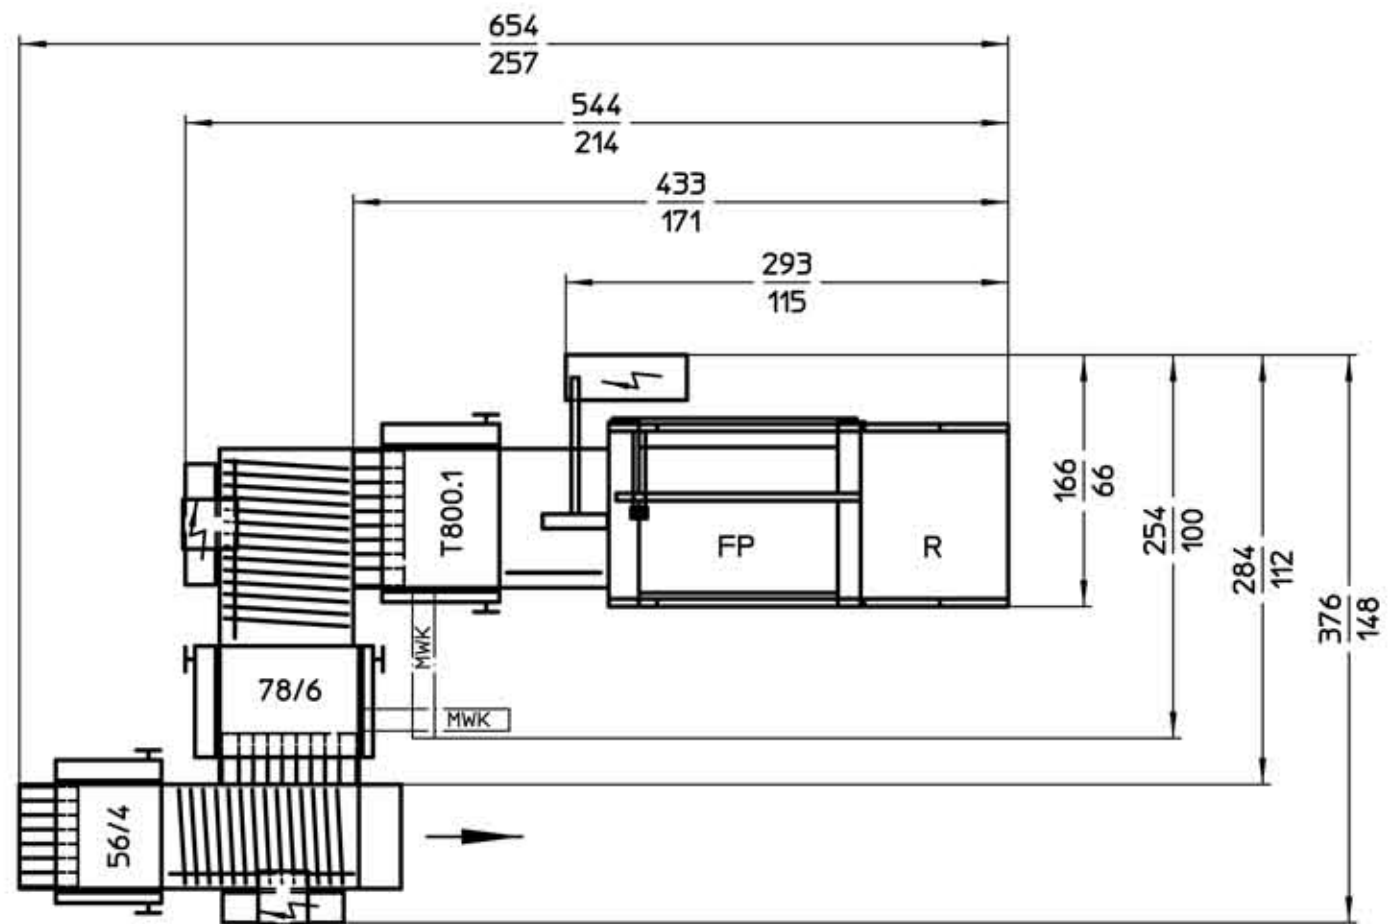

 MBO Binder GmbH & Co.KG	Datum	Name	Maßstab:	Maße in $\frac{\text{cm}}{\text{Zoll}}$	
	Gez.:	14.03.19	har		1:50
	Freig.:				
Benennung				Zeichnungs-Nr.:	
gp-t800.1-(78-56)-r+fp-2xmwk-m1				G004528 -	

 MBO Binder GmbH & Co.KG	Datum	Name	Maßstab:	Maße in $\frac{\text{cm}}{\text{Zoll}}$	
	Gez.:	14.03.19	har		1:50
	Freig.:				
Benennung				Zeichnungs-Nr.:	
gp-t800.1-(78-56)-rfe-r+fp-2xmwk-m1				G004529 -	